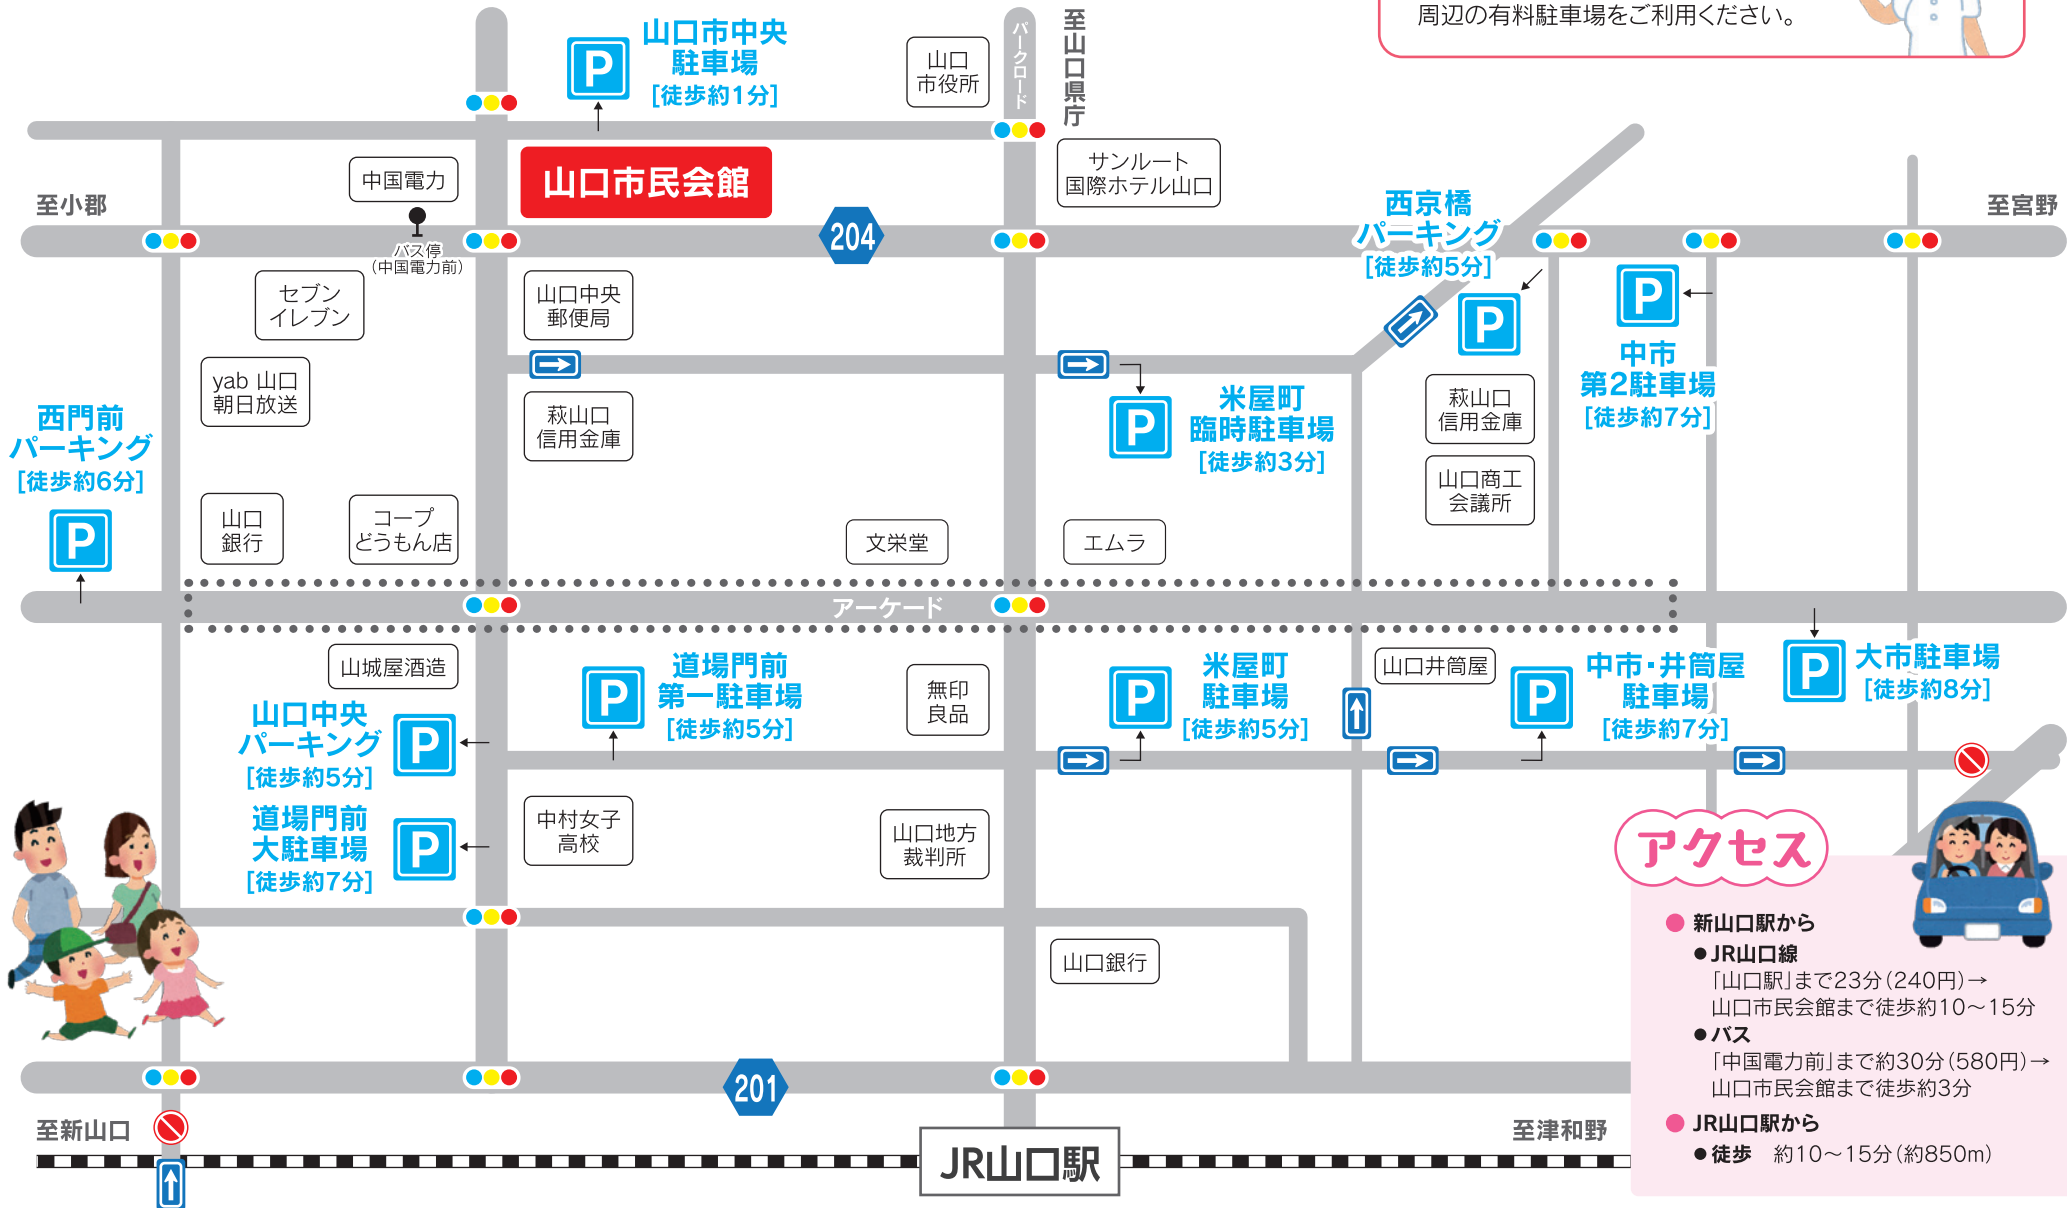

会場周辺有料駐車場マップ

山口市民会館

住所: 山口市中央2丁目5-1 TEL: 083-923-1000

ご来場の皆さまへ

山口市民会館の駐車場は台数が限られております。恐れ入りますが、公共交通機関をご利用になるか、お車で越しの際は、周辺の有料駐車場をご利用ください。

アクセス

- 新山口駅から
 - JR山口線
「山口駅」まで23分(240円)→山口市民会館まで徒歩約10~15分
 - バス
「中国電力前」まで約30分(580円)→山口市民会館まで徒歩約3分
- JR山口駅から
 - 徒歩 約10~15分(約850m)