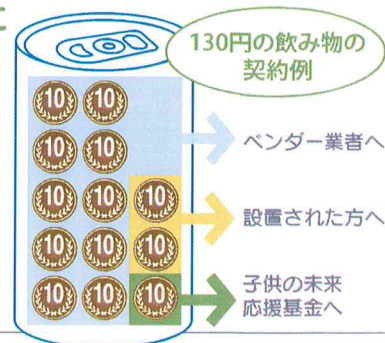

ご協力の
お願い

「子供の未来応援基金」—あなたの善意で子どもたちの未来が変わります。

「子供の未来応援基金」は、「子供の未来応援国民運動」の一環として、平成27年10月に創設されました。企業や個人の皆さまからの寄付を募り、社会全体で子どもを支援する輪を広げるべく、各種支援事業を実施して参ります。オフィスや施設に寄付型自動販売機を設置して、子どもたちの未来のため、みんなで社会貢献に参加しませんか？

設置までの 流れ

設置・置き換えは無料、
ご負担は電気代のみです。
まずは日本財団へ
ご相談ください。

☎ 0120-553-466

飲料メーカー・オペレーターに よる自動販売機の設置。

省エネタイプの自動販売機で、
電気代の削減ができます。
また、ご希望の飲み物にも
対応いたしますので
ご相談ください。

お金の 流れ

売上代金から、1本につき10円が 「子供の未来応援基金」に寄付されます。

飲料メーカー・
オペレーターが
売上代金を
回収します。

通常の自動販売機と
まったく
同じです。

回収した売上代金から1本につき10円が
「子供の未来応援基金」に
振り込まれます。

子供の未来応援基金への振込は
飲料メーカー・オペレーターが
行いますので、設置された方の
手間や費用は一切かかりません。
また、契約により異なりますが
1本につき約20円が設置された
方の収入になります。

子供の未来 応援国民運動 とは

「子供の未来応援国民運動」とは

貧困の連鎖を解消し、全ての子ども達のチャレンジを応援するため、
平成27年4月より、日本全体で子どもの貧困対策を推進する
「子供の未来応援国民運動」が始まりました。

日本財団は、内閣府、文部科学省、厚生労働省とともに、
国民運動推進事務局の一員として、
子どもの貧困対策の推進に取り組んでいます。

子供の未来は
日本の未来

お問い合わせ

子供の未来応援国民運動事務局(事務取扱:公益財団法人日本財団)
☎ 0120-553-466 〒107-8404 東京都港区赤坂1-2-2